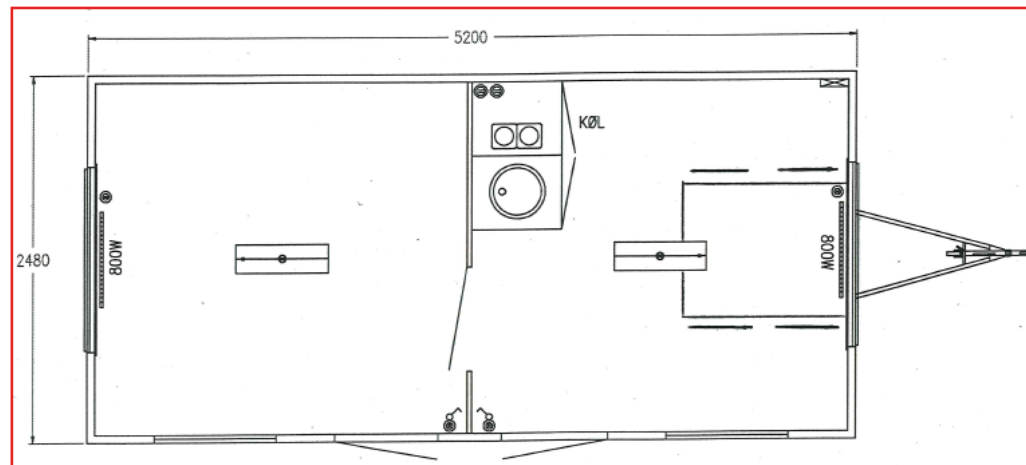

VARIOTRAIL®

BRINGT NEUE ANHÄNGER

Modell
2552

Typ
Pausen-/
Aufenthalts-
anhänger
2achser

Beispielausstattung:

- ✓ AL-KO Fahrgestell mit 4 Kurbelstützen
- ✓ 4 Fenster
- ✓ 2 Eingangstüren
- ✓ 1 Zwischenwand mit Verbindungstür
- ✓ 1 Tisch
- ✓ 4 Stühle
- ✓ Single-Küche (Kühlschrank, Unterschrank, Spüle, 2er Kochplatte)
- ✓ Stromanschlusskabel
- ✓ Frischwasser-/Abwasseranschluss